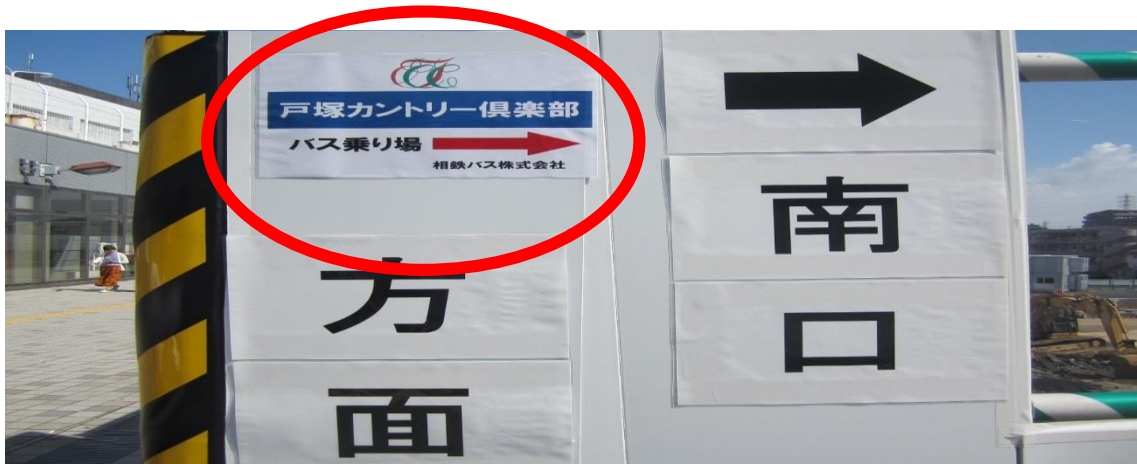

## 二俣川駅 倶楽部バス 新乗り場へのご案内

二俣川駅再開発工事に伴い、倶楽部バスの乗り場が平成 27 年 10 月 3 日より変更となっております。道順は以下をご参考にしてください。

1. 相鉄線二俣川駅改札を出て左、すぐの突当りを左
2. 表示の方（右）へ進む

この表示が目印です

3. 突当りを右、すぐの角を左へ曲がり、坂道を下る