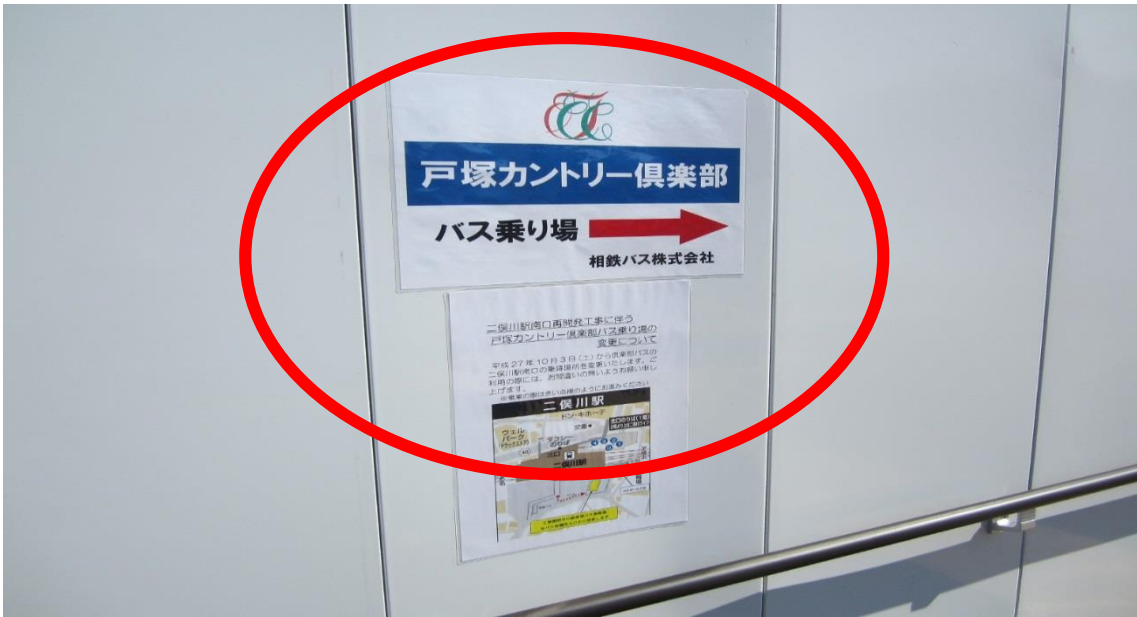

## 二俣川駅 倶楽部バス 新乗り場へのご案内

二俣川駅再開発工事に伴い、倶楽部バスの乗り場が平成 27 年 10 月 3 日より変更となっております。道順は以下をご参考にしてください。

1. 相鉄線二俣川駅改札を出て左、すぐの突当りを左
2. 表示の方（右）へ進む

この表示が目印です

3. 突当りを右、すぐの角を左へ曲がり、坂道を下る