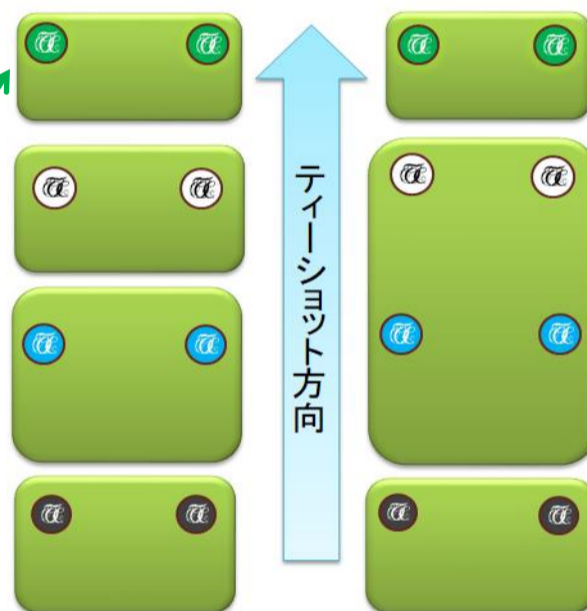

## 4月2日(火)～【緑ティーマーク】新設のお知らせ

4月2日(火)から新たに4つ目のティーイングエリア【緑ティーマーク】を一番前のフロント・ティーイングエリアに設置します。従いまして、これまでの白ティーマークの位置に緑ティーマークが設置され、緑ティーマークと青ティーマークの間に白ティーマークを設置します。距離が長い順に【黒・青・白・緑】と設置いたします。何卒よろしくお願い申し上げます。

緑ティーマーク  
設置イメージと  
東西ヤードージ

※黒マーク12番は221or190、18番は408or367